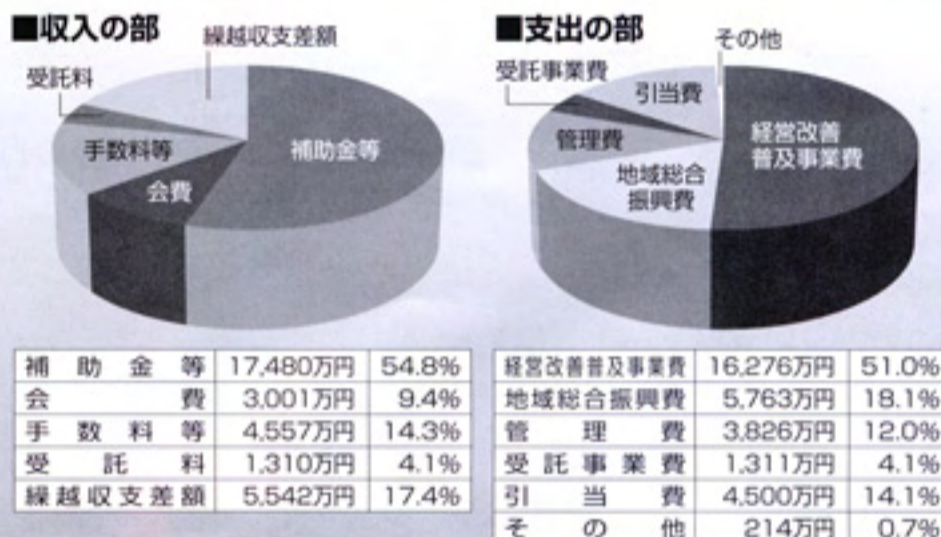

終わりに会員皆様様の益々のご健勝と業績の明らかな成らんことをご祈念申し上げます。誠に意を尽くしませんが一言ごあいさついたします。

平成18年度第1回通常総代会開催

南あわじ市商工会第1回通常総代会が、平成18年5月26日（金）午後3時より、南あわじ市阿万「ホテルニューアワジ プラザ淡路島」において開催されました。

総代数220名のうち199名（内委任状出席71名）の出席のもと、議長に緑支部の岡田昌和さんを選出し、上程された8議案が、慎重審議の下、原案通り可決承認されました。

続いて第9号議案において、役員選任の件が上程され、新会長に志智宣夫氏が、副会長に北川富嗣氏、齋藤勝巳氏、専務理事に藤江昭治氏が選任されました。

また、来賓に西村康稔衆議院議員（代理）、塩飽是雄淡路県民局地域振興部長、長江和幸南あわじ市収入役、中村三千雄南あわじ市議会議長、阿部計一南あわじ市議会産業建設常任委員長、富田千秋南あわじ市産業振

興部長、近藤治幸国民生活金融公庫明石支店長、澤田功兵庫県商工会連合会専務理事のご出席・ご祝辞を頂き通常総代会は盛会裡に終了しました。

なお、通常総代会の席上、兵庫県知事より感謝状を淡路県民局の塩飽地域振興部長から旧三原町商工会副会長真野竹治郎氏、生垣雄士氏、並びに旧南淡町商工会副会長数田直徳氏に贈られました。

南あわじ市商工会がスタート

平成18年4月1日、約50名の新役員ら関係者が見守るなか、開所式を開催、「南あわじ市商工会」の看板が取り付けられ、新商工会がスタートしました。

18年度収支予算（総額31,890万円）

平成18年度南あわじ市商工会役員名簿