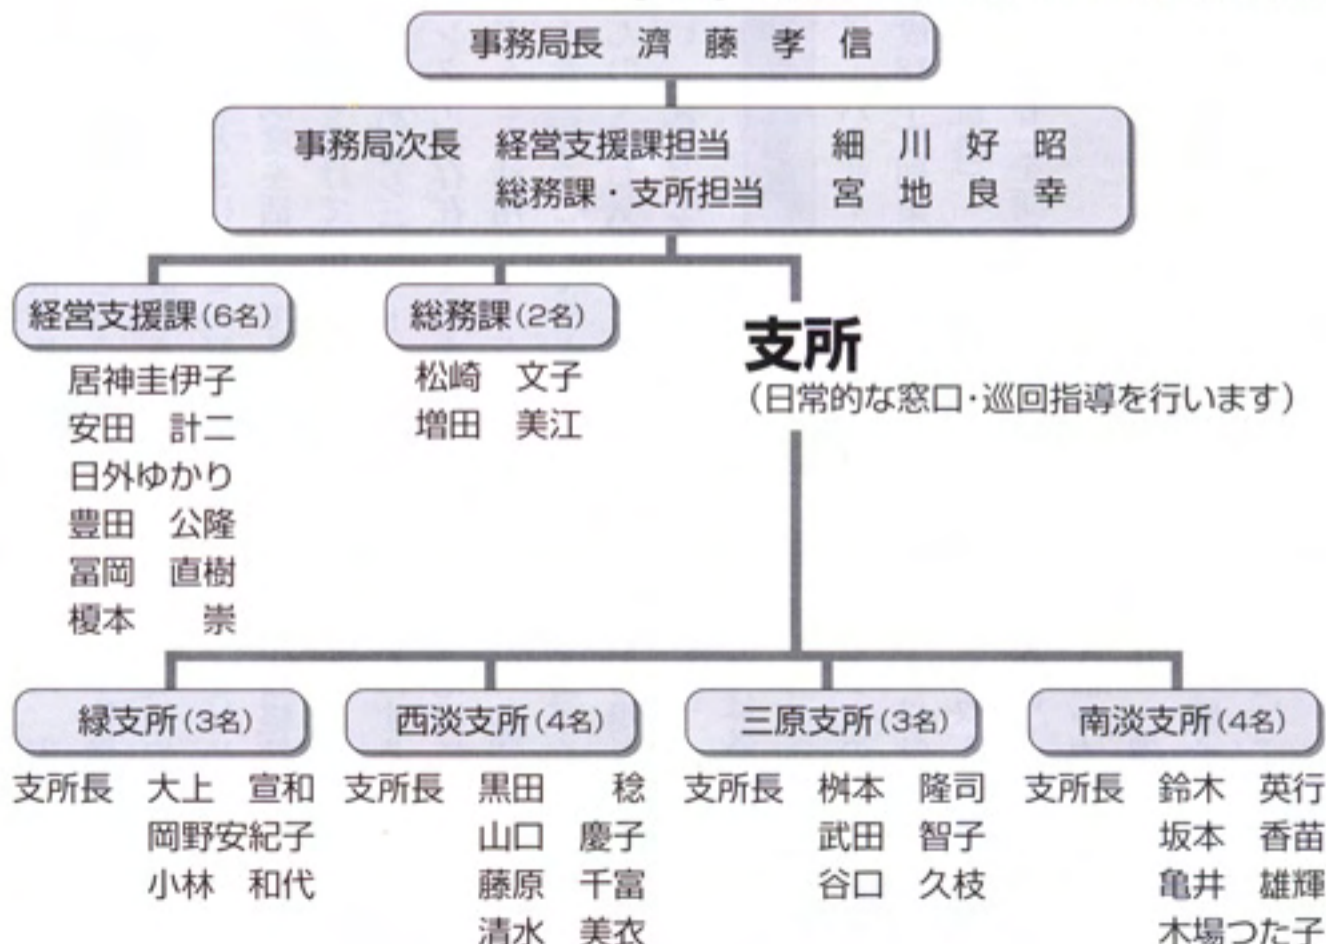

また、12月には寄せ植え教室、来月1月には新年の恵比寿さん参拝も予定しております。

お一人でも多くの会員の方が参加して親睦を深めていただければ嬉しく思います。

女性部員募集中!

商工会女性部では、新入部員を募集しております。女性部では、様々な事業を予定しておりますので、この機会にぜひ女性部へご入会しませんか?
年会費/3,000円

商工会女性部の現況 (平成18年7月1日現在)

商工会女性部員数	336名
緑地区	30名
西淡地区	83名
三原地区	106名
南淡地区	117名

事務局組織図

新商工会の全職員の25人です。

商工業者の皆様に対して最大限の支援ができるよう全力で頑張ります。よろしくお願ひします。

本所 (専門的な経営指導・巡回指導を行います)

7月9日(日)から
8月27日(日)までの
毎日曜日

丸山漁港「魚彩館」横広場で
(阿那賀地区)

丸山港
とれたて
日曜朝市
を開催

商工会阿那賀地区(中尾滋地区長)では、7月~8月毎週日曜日、丸山港「魚彩館」横広場にて午前8時~15時頃まで日曜朝市を開催します。地元の新鮮な食材や日用雑貨などを販売します。見るだけでも楽しいですから是非一度お出かけ下さい。